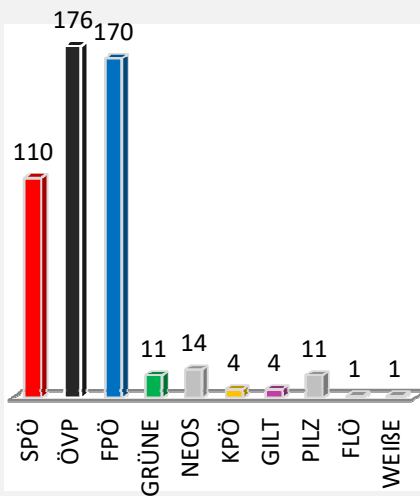

Übersicht NR-Wahl 2017 nach Sprengel

Sprengel	1	2	3	4	5	6	7	8	9	10	11	12	13	14	15	16	17
SPÖ	95	110	150	129	118	57	47	112	93	24	80	24	62	58	82	56	15
ÖVP	183	176	172	126	260	125	145	206	196	52	136	65	254	177	155	144	67
FPÖ	141	170	194	147	216	78	126	168	206	49	139	53	180	91	147	155	56
GRÜNE	12	11	20	9	12	5	5	9	15	3	5	3	7	5	4	4	0
NEOS	37	14	26	23	14	13	7	33	28	4	24	10	12	15	11	8	6
KPÖ	5	4	4	2	2	0	1	5	1	0	4	0	4	2	1	0	0
GILT	7	4	2	4	3	4	3	2	6	2	2	0	3	2	4	5	0
PILZ	14	11	9	14	12	6	11	11	14	1	7	1	14	13	8	8	3
FLÖ	3	1	2	2	1	2	1	1	0	0	1	0	2	1	1	1	2
WEIßE	0	1	1	1	1	1	0	2	1	0	0	0	3	0	0	0	1
gültig	497	502	580	457	639	291	346	549	560	135	398	156	541	364	413	381	150
ungültig	3	4	5	4	3	1	3	2	2	3	2	1	2	6	0	3	1
Gesamt	500	506	585	461	642	292	349	551	562	138	400	157	543	370	413	384	151

Sprengel 1 Zentrum

Sprengel 2 VS II

Sprengel 3 Turnsaal

Sprengel 4 Kunsthalle

Übersicht NR-Wahl 2017 nach Sprengel

**Sprengel 5 GH Amschl**

**Spr. 6 Sporthalle Oedt**

**Spr. 7 Blumen Posch**

# Übersicht NR-Wahl 2017 nach Sprengel