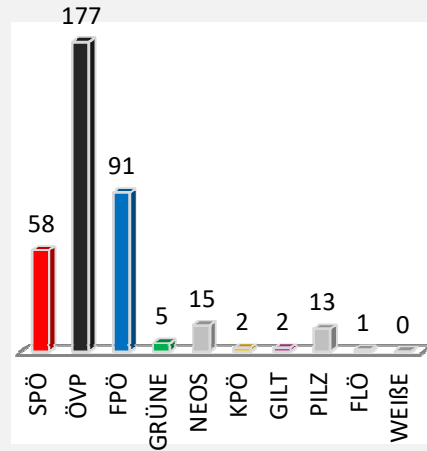

Spr. 14 Gemeindeamt Raabau