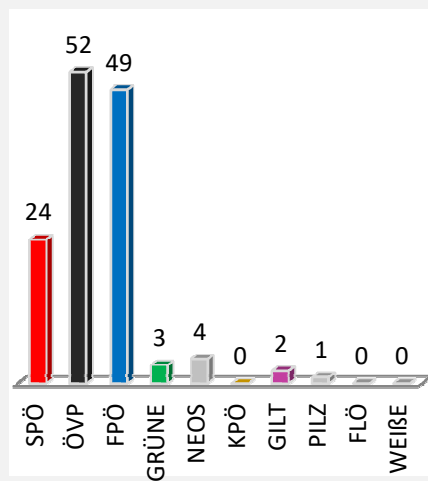

Spr. 10 GH Schwarz