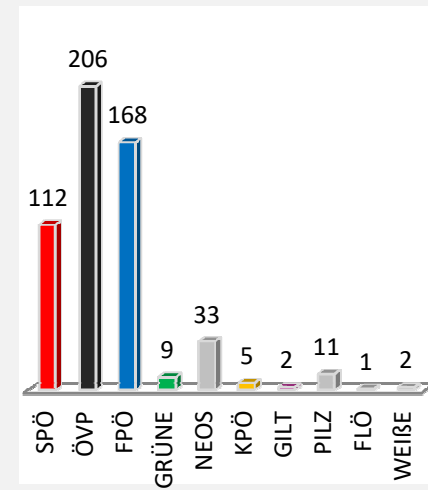

Spr. 8 GH Kirchengast