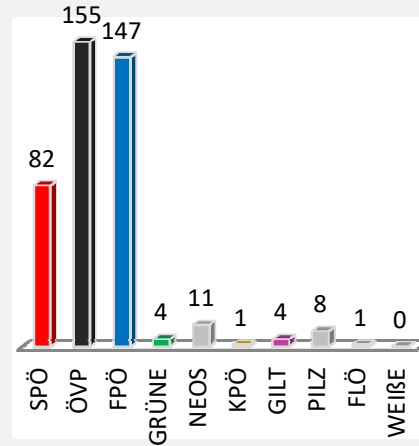

Sprengel 15 Komm-Zentrum Kultursaal