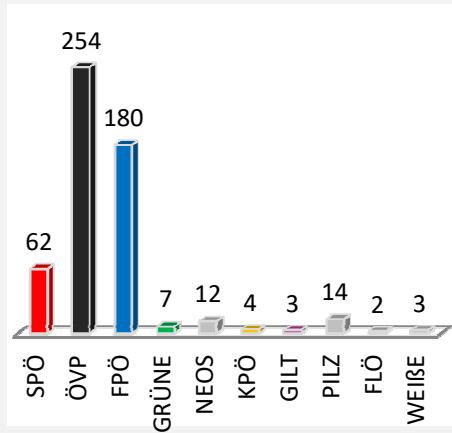

Übersicht NR-Wahl 2017 nach Sprengel

Spr. 13 Gemeindeamt Auersbach