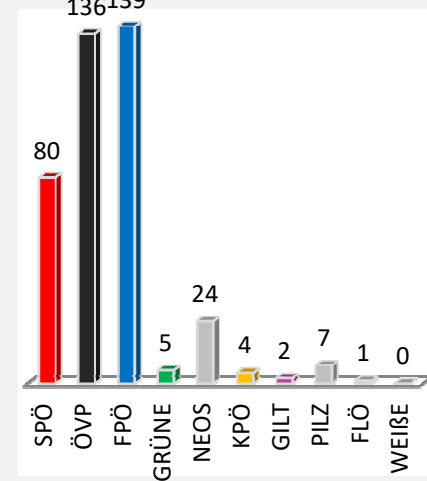

Übersicht NR-Wahl 2017 nach Sprengel

Sprengel	1	2	3	4	5	6	7	8	9	10	11	12	13	14	15	16	17
SPÖ	95	110	150	129	118	57	47	112	93	24	80	24	62	58	82	56	15
ÖVP	183	176	172	126	260	125	145	206	196	52	136	65	254	177	155	144	67
FPÖ	141	170	194	147	216	78	126	168	206	49	139	53	180	91	147	155	56
GRÜNE	12	11	20	9	12	5	5	9	15	3	5	3	7	5	4	4	0
NEOS	37	14	26	23	14	13	7	33	28	4	24	10	12	15	11	8	6
KPÖ	5	4	4	2	2	0	1	5	1	0	4	0	4	2	1	0	0
GILT	7	4	2	4	3	4	3	2	6	2	2	0	3	2	4	5	0
PILZ	14	11	9	14	12	6	11	11	14	1	7	1	14	13	8	8	3
FLÖ	3	1	2	2	1	2	1	1	0	0	1	0	2	1	1	1	2
WEIßE	0	1	1	1	1	1	0	2	1	0	0	0	3	0	0	0	1
gültig	497	502	580	457	639	291	346	549	560	135	398	156	541	364	413	381	150
ungültig	3	4	5	4	3	1	3	2	2	3	2	1	2	6	0	3	1
Gesamt	500	506	585	461	642	292	349	551	562	138	400	157	543	370	413	384	151

Sprengel 1 Zentrum

Sprengel 2 VS II

Sprengel 3 Turnsaal

Sprengel 4 Kunsthalle

Übersicht NR-Wahl 2017 nach Sprengel

**Sprengel 5 GH Amschl**

**Spr. 6 Sporthalle Oedt**

**Spr. 7 Blumen Posch**

**Spr. 8 GH Kirchengast**

**Spr. 9 Gemeindehaus Gniebing**

**Spr. 10 GH Schwarz**

**Spr. 11 GH Kleinmeier**

**Spr. 12 GH Dorfwirt**

# Übersicht NR-Wahl 2017 nach Sprengel