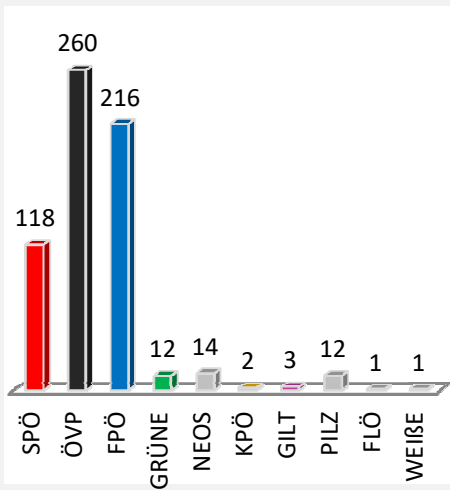

Übersicht NR-Wahl 2017 nach Sprengel

Sprengel	1	2	3	4	5	6	7	8	9	10	11	12	13	14	15	16	17
SPÖ	95	110	150	129	118	57	47	112	93	24	80	24	62	58	82	56	15
ÖVP	183	176	172	126	260	125	145	206	196	52	136	65	254	177	155	144	67
FPÖ	141	170	194	147	216	78	126	168	206	49	139	53	180	91	147	155	56
GRÜNE	12	11	20	9	12	5	5	9	15	3	5	3	7	5	4	4	0
NEOS	37	14	26	23	14	13	7	33	28	4	24	10	12	15	11	8	6
KPÖ	5	4	4	2	2	0	1	5	1	0	4	0	4	2	1	0	0
GILT	7	4	2	4	3	4	3	2	6	2	2	0	3	2	4	5	0
PILZ	14	11	9	14	12	6	11	11	14	1	7	1	14	13	8	8	3
FLÖ	3	1	2	2	1	2	1	1	0	0	1	0	2	1	1	1	2
WEIßE	0	1	1	1	1	1	0	2	1	0	0	0	3	0	0	0	1
gültig	497	502	580	457	639	291	346	549	560	135	398	156	541	364	413	381	150
ungültig	3	4	5	4	3	1	3	2	2	3	2	1	2	6	0	3	1
Gesamt	500	506	585	461	642	292	349	551	562	138	400	157	543	370	413	384	151

Sprengel 1 Zentrum

Sprengel 2 VS II

Sprengel 3 Turnsaal

Sprengel 4 Kunsthalle

Übersicht NR-Wahl 2017 nach Sprengel

**Sprengel 5 GH Amschl**

**Spr. 6 Sporthalle Oedt**

**Spr. 7 Blumen Posch**

# Übersicht NR-Wahl 2017 nach Sprengel