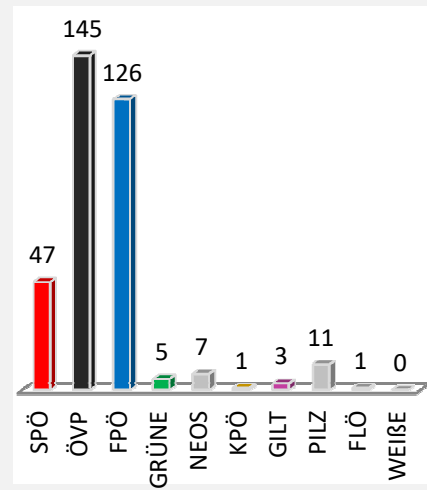

Übersicht NR-Wahl 2017 nach Sprengel

Sprengel	1	2	3	4	5	6	7	8	9	10	11	12	13	14	15	16	17
SPÖ	95	110	150	129	118	57	47	112	93	24	80	24	62	58	82	56	15
ÖVP	183	176	172	126	260	125	145	206	196	52	136	65	254	177	155	144	67
FPÖ	141	170	194	147	216	78	126	168	206	49	139	53	180	91	147	155	56
GRÜNE	12	11	20	9	12	5	5	9	15	3	5	3	7	5	4	4	0
NEOS	37	14	26	23	14	13	7	33	28	4	24	10	12	15	11	8	6
KPÖ	5	4	4	2	2	0	1	5	1	0	4	0	4	2	1	0	0
GILT	7	4	2	4	3	4	3	2	6	2	2	0	3	2	4	5	0
PILZ	14	11	9	14	12	6	11	11	14	1	7	1	14	13	8	8	3
FLÖ	3	1	2	2	1	2	1	1	0	0	1	0	2	1	1	1	2
WEIßE	0	1	1	1	1	1	0	2	1	0	0	0	3	0	0	0	1
gültig	497	502	580	457	639	291	346	549	560	135	398	156	541	364	413	381	150
ungültig	3	4	5	4	3	1	3	2	2	3	2	1	2	6	0	3	1
Gesamt	500	506	585	461	642	292	349	551	562	138	400	157	543	370	413	384	151

Sprengel 1 Zentrum

Sprengel 2 VS II

Sprengel 3 Turnsaal

Sprengel 4 Kunsthalle

Übersicht NR-Wahl 2017 nach Sprengel

**Sprengel 5 GH Amschl**

**Spr. 6 Sporthalle Oedt**

**Spr. 7 Blumen Posch**

# Übersicht NR-Wahl 2017 nach Sprengel