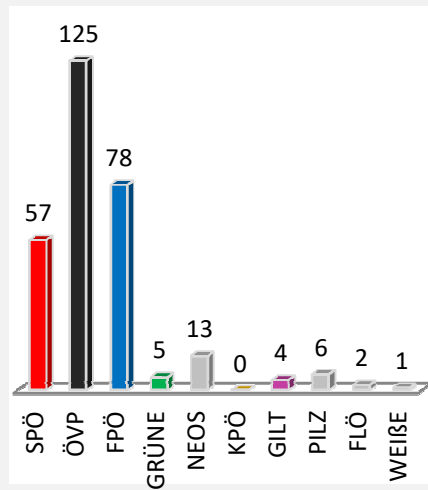

Übersicht NR-Wahl 2017 nach Sprengel

Sprengel	1	2	3	4	5	6	7	8	9	10	11	12	13	14	15	16	17
SPÖ	95	110	150	129	118	57	47	112	93	24	80	24	62	58	82	56	15
ÖVP	183	176	172	126	260	125	145	206	196	52	136	65	254	177	155	144	67
FPÖ	141	170	194	147	216	78	126	168	206	49	139	53	180	91	147	155	56
GRÜNE	12	11	20	9	12	5	5	9	15	3	5	3	7	5	4	4	0
NEOS	37	14	26	23	14	13	7	33	28	4	24	10	12	15	11	8	6
KPÖ	5	4	4	2	2	0	1	5	1	0	4	0	4	2	1	0	0
GILT	7	4	2	4	3	4	3	2	6	2	2	0	3	2	4	5	0
PILZ	14	11	9	14	12	6	11	11	14	1	7	1	14	13	8	8	3
FLÖ	3	1	2	2	1	2	1	1	0	0	1	0	2	1	1	1	2
WEIßE	0	1	1	1	1	1	0	2	1	0	0	0	3	0	0	0	1
gültig	497	502	580	457	639	291	346	549	560	135	398	156	541	364	413	381	150
ungültig	3	4	5	4	3	1	3	2	2	3	2	1	2	6	0	3	1
Gesamt	500	506	585	461	642	292	349	551	562	138	400	157	543	370	413	384	151

Sprengel 1 Zentrum

Sprengel 2 VS II

Sprengel 3 Turnsaal

Sprengel 4 Kunsthalle

Übersicht NR-Wahl 2017 nach Sprengel

**Sprengel 5 GH Amschl**

**Spr. 6 Sporthalle Oedt**

**Spr. 7 Blumen Posch**

# Übersicht NR-Wahl 2017 nach Sprengel