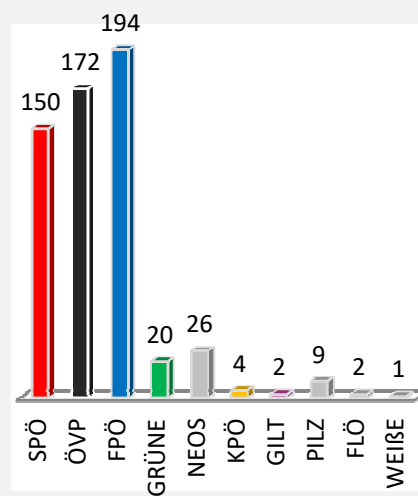

Übersicht NR-Wahl 2017 nach Sprengel

Sprengel	1	2	3	4	5	6	7	8	9	10	11	12	13	14	15	16	17
SPÖ	95	110	150	129	118	57	47	112	93	24	80	24	62	58	82	56	15
ÖVP	183	176	172	126	260	125	145	206	196	52	136	65	254	177	155	144	67
FPÖ	141	170	194	147	216	78	126	168	206	49	139	53	180	91	147	155	56
GRÜNE	12	11	20	9	12	5	5	9	15	3	5	3	7	5	4	4	0
NEOS	37	14	26	23	14	13	7	33	28	4	24	10	12	15	11	8	6
KPÖ	5	4	4	2	2	0	1	5	1	0	4	0	4	2	1	0	0
GILT	7	4	2	4	3	4	3	2	6	2	2	0	3	2	4	5	0
PILZ	14	11	9	14	12	6	11	11	14	1	7	1	14	13	8	8	3
FLÖ	3	1	2	2	1	2	1	1	0	0	1	0	2	1	1	1	2
WEIßE	0	1	1	1	1	1	0	2	1	0	0	0	3	0	0	0	1
gültig	497	502	580	457	639	291	346	549	560	135	398	156	541	364	413	381	150
ungültig	3	4	5	4	3	1	3	2	2	3	2	1	2	6	0	3	1
Gesamt	500	506	585	461	642	292	349	551	562	138	400	157	543	370	413	384	151

Sprengel 1 Zentrum

Sprengel 2 VS II

Sprengel 3 Turnsaal

Sprengel 4 Kunsthalle

Übersicht NR-Wahl 2017 nach Sprengel

**Sprengel 5 GH Amschl**

**Spr. 6 Sporthalle Oedt**

**Spr. 7 Blumen Posch**

# Übersicht NR-Wahl 2017 nach Sprengel