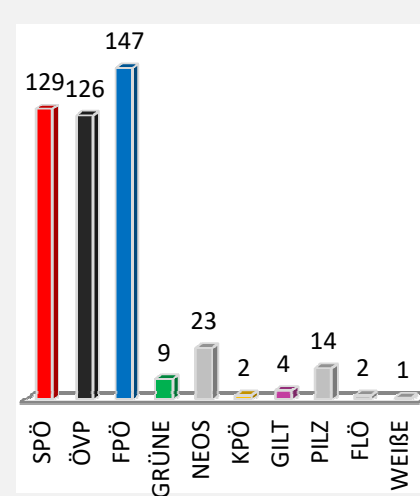

Übersicht NR-Wahl 2017 nach Sprengel

Sprengel	1	2	3	4	5	6	7	8	9	10	11	12	13	14	15	16	17
SPÖ	95	110	150	129	118	57	47	112	93	24	80	24	62	58	82	56	15
ÖVP	183	176	172	126	260	125	145	206	196	52	136	65	254	177	155	144	67
FPÖ	141	170	194	147	216	78	126	168	206	49	139	53	180	91	147	155	56
GRÜNE	12	11	20	9	12	5	5	9	15	3	5	3	7	5	4	4	0
NEOS	37	14	26	23	14	13	7	33	28	4	24	10	12	15	11	8	6
KPÖ	5	4	4	2	2	0	1	5	1	0	4	0	4	2	1	0	0
GILT	7	4	2	4	3	4	3	2	6	2	2	0	3	2	4	5	0
PILZ	14	11	9	14	12	6	11	11	14	1	7	1	14	13	8	8	3
FLÖ	3	1	2	2	1	2	1	1	0	0	1	0	2	1	1	1	2
WEIßE	0	1	1	1	1	1	0	2	1	0	0	0	3	0	0	0	1
gültig	497	502	580	457	639	291	346	549	560	135	398	156	541	364	413	381	150
ungültig	3	4	5	4	3	1	3	2	2	3	2	1	2	6	0	3	1
Gesamt	500	506	585	461	642	292	349	551	562	138	400	157	543	370	413	384	151

Sprengel 1 Zentrum

Sprengel 2 VS II

Sprengel 3 Turnsaal

Sprengel 4 Kunsthalle

Übersicht NR-Wahl 2017 nach Sprengel

**Sprengel 5 GH Amschl**

**Spr. 6 Sporthalle Oedt**

**Spr. 7 Blumen Posch**

# Übersicht NR-Wahl 2017 nach Sprengel