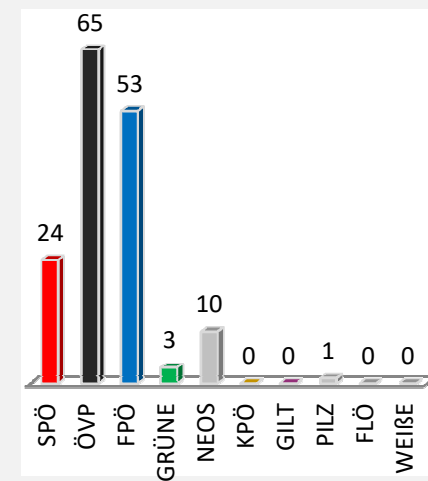

Übersicht NR-Wahl 2017 nach Sprengel

Sprengel	1	2	3	4	5	6	7	8	9	10	11	12	13	14	15	16	17
SPÖ	95	110	150	129	118	57	47	112	93	24	80	24	62	58	82	56	15
ÖVP	183	176	172	126	260	125	145	206	196	52	136	65	254	177	155	144	67
FPÖ	141	170	194	147	216	78	126	168	206	49	139	53	180	91	147	155	56
GRÜNE	12	11	20	9	12	5	5	9	15	3	5	3	7	5	4	4	0
NEOS	37	14	26	23	14	13	7	33	28	4	24	10	12	15	11	8	6
KPÖ	5	4	4	2	2	0	1	5	1	0	4	0	4	2	1	0	0
GILT	7	4	2	4	3	4	3	2	6	2	2	0	3	2	4	5	0
PILZ	14	11	9	14	12	6	11	11	14	1	7	1	14	13	8	8	3
FLÖ	3	1	2	2	1	2	1	1	0	0	1	0	2	1	1	1	2
WEIßE	0	1	1	1	1	1	0	2	1	0	0	0	3	0	0	0	1
gültig	497	502	580	457	639	291	346	549	560	135	398	156	541	364	413	381	150
ungültig	3	4	5	4	3	1	3	2	2	3	2	1	2	6	0	3	1
Gesamt	500	506	585	461	642	292	349	551	562	138	400	157	543	370	413	384	151

Sprengel 1 Zentrum

Sprengel 2 VS II

Sprengel 3 Turnsaal

Sprengel 4 Kunsthalle

Übersicht NR-Wahl 2017 nach Sprengel

**Sprengel 5 GH Amschl**

**Spr. 6 Sporthalle Oedt**

**Spr. 7 Blumen Posch**

**Spr. 8 GH Kirchengast**

**Spr. 9 Gemeindehaus Gniebing**

**Spr. 10 GH Schwarz**

**Spr. 11 GH Kleinmeier**

**Spr. 12 GH Dorfwirt**

# Übersicht NR-Wahl 2017 nach Sprengel