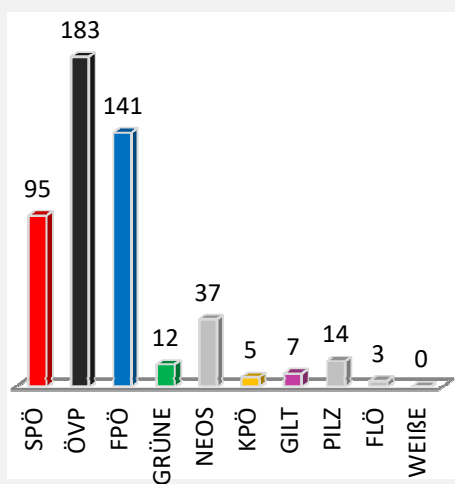

Übersicht NR-Wahl 2017 nach Sprengel

Sprengel	1	2	3	4	5	6	7	8	9	10	11	12	13	14	15	16	17
SPÖ	95	110	150	129	118	57	47	112	93	24	80	24	62	58	82	56	15
ÖVP	183	176	172	126	260	125	145	206	196	52	136	65	254	177	155	144	67
FPÖ	141	170	194	147	216	78	126	168	206	49	139	53	180	91	147	155	56
GRÜNE	12	11	20	9	12	5	5	9	15	3	5	3	7	5	4	4	0
NEOS	37	14	26	23	14	13	7	33	28	4	24	10	12	15	11	8	6
KPÖ	5	4	4	2	2	0	1	5	1	0	4	0	4	2	1	0	0
GILT	7	4	2	4	3	4	3	2	6	2	2	0	3	2	4	5	0
PILZ	14	11	9	14	12	6	11	11	14	1	7	1	14	13	8	8	3
FLÖ	3	1	2	2	1	2	1	1	0	0	1	0	2	1	1	1	2
WEIßE	0	1	1	1	1	1	0	2	1	0	0	0	3	0	0	0	1
gültig	497	502	580	457	639	291	346	549	560	135	398	156	541	364	413	381	150
ungültig	3	4	5	4	3	1	3	2	2	3	2	1	2	6	0	3	1
Gesamt	500	506	585	461	642	292	349	551	562	138	400	157	543	370	413	384	151

Sprengel 1 Zentrum

Sprengel 2 VS II

Sprengel 3 Turnsaal

Sprengel 4 Kunsthalle

Übersicht NR-Wahl 2017 nach Sprengel

**Sprengel 5 GH Amschl**

**Spr. 6 Sporthalle Oedt**

**Spr. 7 Blumen Posch**

# Übersicht NR-Wahl 2017 nach Sprengel