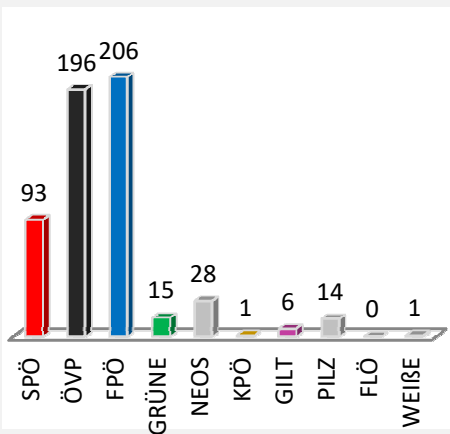

Spr. 9 Gemeindehaus Gniebing