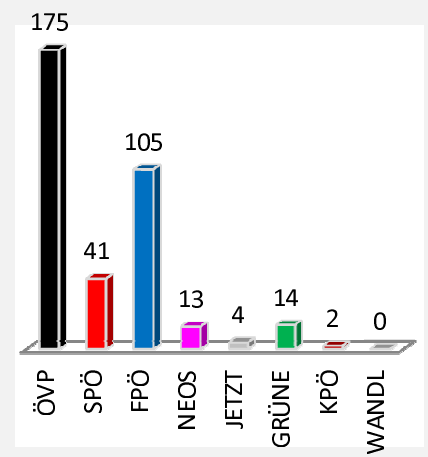

Übersicht NR-Wahl 2019 nach Sprengel

Sprengel	1	2	3	4	5	6	7	8	9	10	11	12	13	14	15	16	17
ÖVP	198	182	190	143	292	129	166	230	220	72	162	72	265	179	165	175	75
SPÖ	63	71	119	79	70	42	43	67	73	15	47	21	40	43	53	41	12
FPÖ	81	89	102	85	131	53	71	84	149	32	82	29	104	60	101	105	46
NEOS	40	26	35	44	22	16	13	29	27	8	20	8	27	19	23	13	6
JETZT	3	9	5	1	8	1	4	4	8	0	6	1	4	2	4	4	0
GRÜNE	38	43	45	30	35	23	16	45	40	14	31	12	39	37	24	14	7
KPÖ	2	9	6	3	1	0	0	8	3	1	3	0	3	2	3	2	1
WANDL	3	5	1	5	1	1	1	4	1	1	0	0	1	2	0	0	1
gültig	428	434	503	390	560	265	314	471	521	143	351	143	483	344	373	354	148
ungültig	3	1	2	6	8	3	3	4	4	3	8	0	3	2	4	1	3
Gesamt	431	435	505	396	568	268	317	475	525	146	359	143	486	346	377	355	151

Übersicht NR-Wahl 2019 nach Sprengel

**Spr. 5 Gemeindeamt
Mühldorf**

Spr. 6 Sporthalle Oedt

Spr. 7 Blumen Posch

Spr. 8 GH Kirchengast

**Spr. 9 Gemeindehaus
Gniebing**

Spr. 10 GH Schwarz

Spr. 11 GH Kleinmeier

Spr. 12 GH Dorfwirt

Übersicht NR-Wahl 2019 nach Sprengel

Spr. 13 Gemeindeamt Auersbach

Spr. 14 Gemeindeamt Raabau

Sprengel 15 Komm-Zentrum Kultursaal

Sprengel 16 GH Der Dorfwirt

Sprengel 17 Rüsthaus Edersgraben