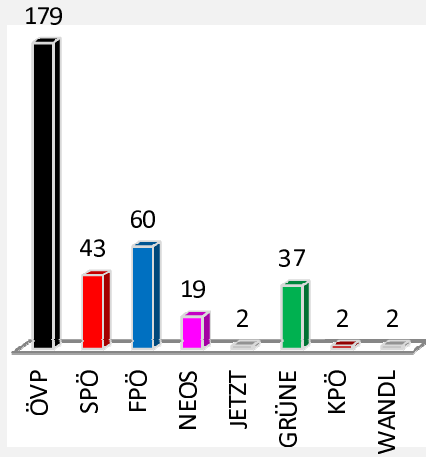

Übersicht NR-Wahl 2019 nach Sprengel

Sprengel	1	2	3	4	5	6	7	8	9	10	11	12	13	14	15	16	17
ÖVP	198	182	190	143	292	129	166	230	220	72	162	72	265	179	165	175	75
SPÖ	63	71	119	79	70	42	43	67	73	15	47	21	40	43	53	41	12
FPÖ	81	89	102	85	131	53	71	84	149	32	82	29	104	60	101	105	46
NEOS	40	26	35	44	22	16	13	29	27	8	20	8	27	19	23	13	6
JETZT	3	9	5	1	8	1	4	4	8	0	6	1	4	2	4	4	0
GRÜNE	38	43	45	30	35	23	16	45	40	14	31	12	39	37	24	14	7
KPÖ	2	9	6	3	1	0	0	8	3	1	3	0	3	2	3	2	1
WANDL	3	5	1	5	1	1	1	4	1	1	0	0	1	2	0	0	1
gültig	428	434	503	390	560	265	314	471	521	143	351	143	483	344	373	354	148
ungültig	3	1	2	6	8	3	3	4	4	3	8	0	3	2	4	1	3
Gesamt	431	435	505	396	568	268	317	475	525	146	359	143	486	346	377	355	151

Übersicht NR-Wahl 2019 nach Sprengel

**Spr. 5 Gemeindeamt
Mühldorf**

Spr. 6 Sporthalle Oedt

Spr. 7 Blumen Posch

Spr. 8 GH Kirchengast

**Spr. 9 Gemeindehaus
Gniebing**

Spr. 10 GH Schwarz

Spr. 11 GH Kleinmeier

Spr. 12 GH Dorfwirt

Übersicht NR-Wahl 2019 nach Sprengel

Spr. 13 Gemeindeamt Auersbach

Spr. 14 Gemeindeamt Raabau

Sprengel 15 Komm-Zentrum Kultursaal

Sprengel 16 GH Der Dorfwirt

Sprengel 17 Rüsthaus Edersgraben