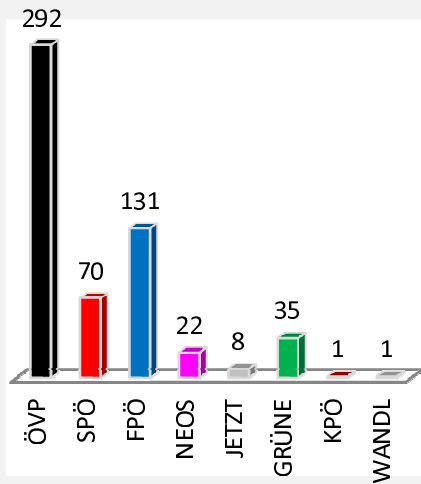

Übersicht NR-Wahl 2019 nach Sprengel

Sprengel	1	2	3	4	5	6	7	8	9	10	11	12	13	14	15	16	17
ÖVP	198	182	190	143	292	129	166	230	220	72	162	72	265	179	165	175	75
SPÖ	63	71	119	79	70	42	43	67	73	15	47	21	40	43	53	41	12
FPÖ	81	89	102	85	131	53	71	84	149	32	82	29	104	60	101	105	46
NEOS	40	26	35	44	22	16	13	29	27	8	20	8	27	19	23	13	6
JETZT	3	9	5	1	8	1	4	4	8	0	6	1	4	2	4	4	0
GRÜNE	38	43	45	30	35	23	16	45	40	14	31	12	39	37	24	14	7
KPÖ	2	9	6	3	1	0	0	8	3	1	3	0	3	2	3	2	1
WANDL	3	5	1	5	1	1	1	4	1	1	0	0	1	2	0	0	1
gültig	428	434	503	390	560	265	314	471	521	143	351	143	483	344	373	354	148
ungültig	3	1	2	6	8	3	3	4	4	3	8	0	3	2	4	1	3
Gesamt	431	435	505	396	568	268	317	475	525	146	359	143	486	346	377	355	151

Übersicht NR-Wahl 2019 nach Sprengel

**Spr. 5 Gemeindeamt
Mühldorf**

Spr. 6 Sporthalle Oedt

Spr. 7 Blumen Posch

Spr. 8 GH Kirchengast

**Spr. 9 Gemeindehaus
Gniebing**

Spr. 10 GH Schwarz

Spr. 11 GH Kleinmeier