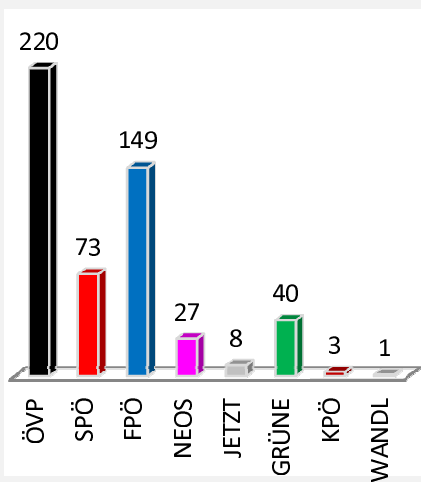

Übersicht NR-Wahl 2019 nach Sprengel

Sprengel	1	2	3	4	5	6	7	8	9	10	11	12	13	14	15	16	17
ÖVP	198	182	190	143	292	129	166	230	220	72	162	72	265	179	165	175	75
SPÖ	63	71	119	79	70	42	43	67	73	15	47	21	40	43	53	41	12
FPÖ	81	89	102	85	131	53	71	84	149	32	82	29	104	60	101	105	46
NEOS	40	26	35	44	22	16	13	29	27	8	20	8	27	19	23	13	6
JETZT	3	9	5	1	8	1	4	4	8	0	6	1	4	2	4	4	0
GRÜNE	38	43	45	30	35	23	16	45	40	14	31	12	39	37	24	14	7
KPÖ	2	9	6	3	1	0	0	8	3	1	3	0	3	2	3	2	1
WANDL	3	5	1	5	1	1	1	4	1	1	0	0	1	2	0	0	1
gültig	428	434	503	390	560	265	314	471	521	143	351	143	483	344	373	354	148
ungültig	3	1	2	6	8	3	3	4	4	3	8	0	3	2	4	1	3
Gesamt	431	435	505	396	568	268	317	475	525	146	359	143	486	346	377	355	151

Übersicht NR-Wahl 2019 nach Sprengel

**Spr. 5 Gemeindeamt
Mühldorf**

Spr. 6 Sporthalle Oedt

Spr. 7 Blumen Posch

Spr. 8 GH Kirchengast

**Spr. 9 Gemeindehaus
Gniebing**

Spr. 10 GH Schwarz

Spr. 11 GH Kleinmeier