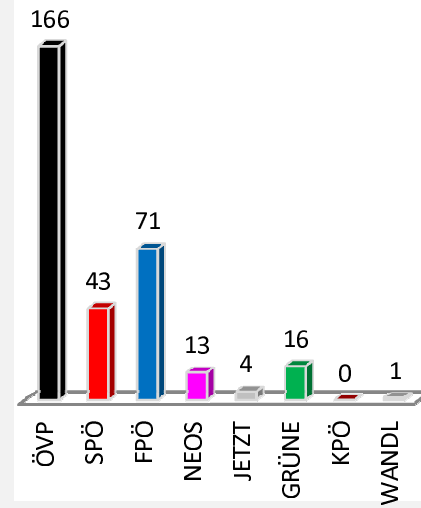

Übersicht NR-Wahl 2019 nach Sprengel

Sprengel	1	2	3	4	5	6	7	8	9	10	11	12	13	14	15	16	17
ÖVP	198	182	190	143	292	129	166	230	220	72	162	72	265	179	165	175	75
SPÖ	63	71	119	79	70	42	43	67	73	15	47	21	40	43	53	41	12
FPÖ	81	89	102	85	131	53	71	84	149	32	82	29	104	60	101	105	46
NEOS	40	26	35	44	22	16	13	29	27	8	20	8	27	19	23	13	6
JETZT	3	9	5	1	8	1	4	4	8	0	6	1	4	2	4	4	0
GRÜNE	38	43	45	30	35	23	16	45	40	14	31	12	39	37	24	14	7
KPÖ	2	9	6	3	1	0	0	8	3	1	3	0	3	2	3	2	1
WANDL	3	5	1	5	1	1	1	4	1	1	0	0	1	2	0	0	1
gültig	428	434	503	390	560	265	314	471	521	143	351	143	483	344	373	354	148
ungültig	3	1	2	6	8	3	3	4	4	3	8	0	3	2	4	1	3
Gesamt	431	435	505	396	568	268	317	475	525	146	359	143	486	346	377	355	151

Übersicht NR-Wahl 2019 nach Sprengel

**Spr. 5 Gemeindeamt
Mühldorf**

Spr. 6 Sporthalle Oedt

Spr. 7 Blumen Posch

Spr. 8 GH Kirchengast

**Spr. 9 Gemeindehaus
Gniebing**

Spr. 10 GH Schwarz

Spr. 11 GH Kleinmeier