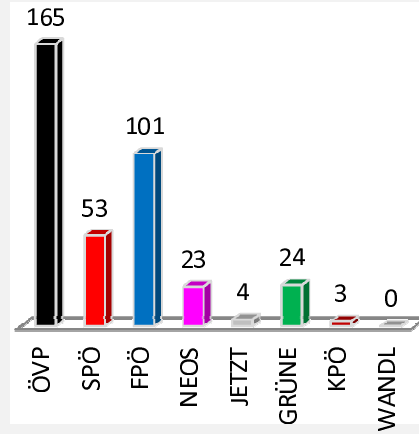

Übersicht NR-Wahl 2019 nach Sprengel

Sprengel	1	2	3	4	5	6	7	8	9	10	11	12	13	14	15	16	17
ÖVP	198	182	190	143	292	129	166	230	220	72	162	72	265	179	165	175	75
SPÖ	63	71	119	79	70	42	43	67	73	15	47	21	40	43	53	41	12
FPÖ	81	89	102	85	131	53	71	84	149	32	82	29	104	60	101	105	46
NEOS	40	26	35	44	22	16	13	29	27	8	20	8	27	19	23	13	6
JETZT	3	9	5	1	8	1	4	4	8	0	6	1	4	2	4	4	0
GRÜNE	38	43	45	30	35	23	16	45	40	14	31	12	39	37	24	14	7
KPÖ	2	9	6	3	1	0	0	8	3	1	3	0	3	2	3	2	1
WANDL	3	5	1	5	1	1	1	4	1	1	0	0	1	2	0	0	1
gültig	428	434	503	390	560	265	314	471	521	143	351	143	483	344	373	354	148
ungültig	3	1	2	6	8	3	3	4	4	3	8	0	3	2	4	1	3
Gesamt	431	435	505	396	568	268	317	475	525	146	359	143	486	346	377	355	151

Übersicht NR-Wahl 2019 nach Sprengel

**Spr. 5 Gemeindeamt
Mühldorf**

Spr. 6 Sporthalle Oedt

Spr. 7 Blumen Posch

Spr. 8 GH Kirchengast

**Spr. 9 Gemeindehaus
Gniebing**

Spr. 10 GH Schwarz

Spr. 11 GH Kleinmeier

Spr. 12 GH Dorfwirt

Übersicht NR-Wahl 2019 nach Sprengel

Spr. 13 Gemeindeamt Auersbach

Spr. 14 Gemeindeamt Raabau

Sprengel 15 Komm-Zentrum Kultursaal

Sprengel 16 GH Der Dorfwirt

Sprengel 17 Rüsthaus Edersgraben