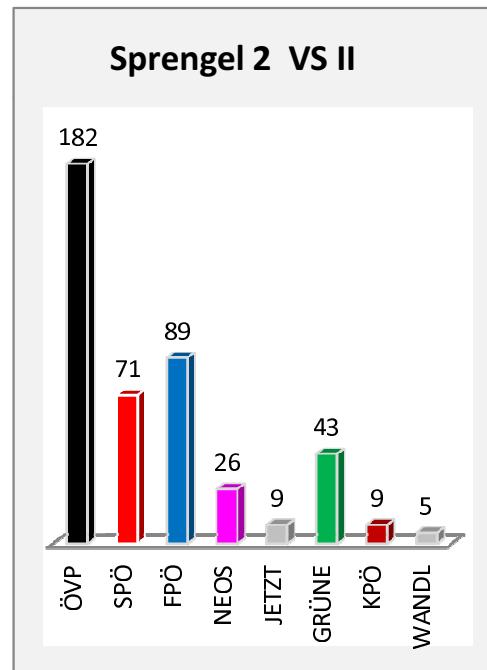

Übersicht NR-Wahl 2019 nach Sprengel

Sprengel	1	2	3	4	5	6	7	8	9	10	11	12	13	14	15	16	17
ÖVP	198	182	190	143	292	129	166	230	220	72	162	72	265	179	165	175	75
SPÖ	63	71	119	79	70	42	43	67	73	15	47	21	40	43	53	41	12
FPÖ	81	89	102	85	131	53	71	84	149	32	82	29	104	60	101	105	46
NEOS	40	26	35	44	22	16	13	29	27	8	20	8	27	19	23	13	6
JETZT	3	9	5	1	8	1	4	4	8	0	6	1	4	2	4	4	0
GRÜNE	38	43	45	30	35	23	16	45	40	14	31	12	39	37	24	14	7
KPÖ	2	9	6	3	1	0	0	8	3	1	3	0	3	2	3	2	1
WANDL	3	5	1	5	1	1	1	4	1	1	0	0	1	2	0	0	1
gültig	428	434	503	390	560	265	314	471	521	143	351	143	483	344	373	354	148
ungültig	3	1	2	6	8	3	3	4	4	3	8	0	3	2	4	1	3
Gesamt	431	435	505	396	568	268	317	475	525	146	359	143	486	346	377	355	151

Übersicht NR-Wahl 2019 nach Sprengel

**Spr. 5 Gemeindeamt
Mühldorf**

Spr. 6 Sporthalle Oedt

Spr. 7 Blumen Posch

Spr. 8 GH Kirchengast

**Spr. 9 Gemeindehaus
Gniebing**

Spr. 10 GH Schwarz

Spr. 11 GH Kleinmeier