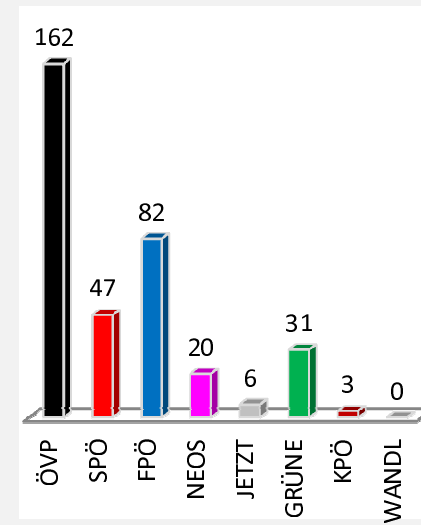

Übersicht NR-Wahl 2019 nach Sprengel

Sprengel	1	2	3	4	5	6	7	8	9	10	11	12	13	14	15	16	17
ÖVP	198	182	190	143	292	129	166	230	220	72	162	72	265	179	165	175	75
SPÖ	63	71	119	79	70	42	43	67	73	15	47	21	40	43	53	41	12
FPÖ	81	89	102	85	131	53	71	84	149	32	82	29	104	60	101	105	46
NEOS	40	26	35	44	22	16	13	29	27	8	20	8	27	19	23	13	6
JETZT	3	9	5	1	8	1	4	4	8	0	6	1	4	2	4	4	0
GRÜNE	38	43	45	30	35	23	16	45	40	14	31	12	39	37	24	14	7
KPÖ	2	9	6	3	1	0	0	8	3	1	3	0	3	2	3	2	1
WANDL	3	5	1	5	1	1	1	4	1	1	0	0	1	2	0	0	1
gültig	428	434	503	390	560	265	314	471	521	143	351	143	483	344	373	354	148
ungültig	3	1	2	6	8	3	3	4	4	3	8	0	3	2	4	1	3
Gesamt	431	435	505	396	568	268	317	475	525	146	359	143	486	346	377	355	151

Übersicht NR-Wahl 2019 nach Sprengel

**Spr. 5 Gemeindeamt
Mühldorf**

Spr. 6 Sporthalle Oedt

Spr. 7 Blumen Posch

Spr. 8 GH Kirchengast

**Spr. 9 Gemeindehaus
Gniebing**

Spr. 10 GH Schwarz

Spr. 11 GH Kleinmeier