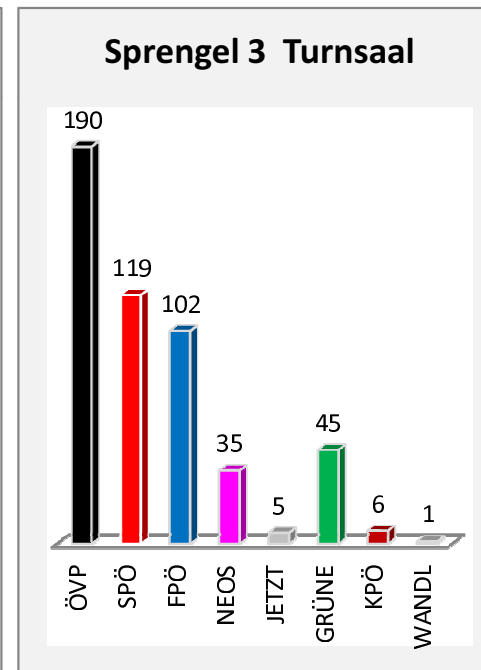

Übersicht NR-Wahl 2019 nach Sprengel

Sprengel	1	2	3	4	5	6	7	8	9	10	11	12	13	14	15	16	17
ÖVP	198	182	190	143	292	129	166	230	220	72	162	72	265	179	165	175	75
SPÖ	63	71	119	79	70	42	43	67	73	15	47	21	40	43	53	41	12
FPÖ	81	89	102	85	131	53	71	84	149	32	82	29	104	60	101	105	46
NEOS	40	26	35	44	22	16	13	29	27	8	20	8	27	19	23	13	6
JETZT	3	9	5	1	8	1	4	4	8	0	6	1	4	2	4	4	0
GRÜNE	38	43	45	30	35	23	16	45	40	14	31	12	39	37	24	14	7
KPÖ	2	9	6	3	1	0	0	8	3	1	3	0	3	2	3	2	1
WANDL	3	5	1	5	1	1	1	4	1	1	0	0	1	2	0	0	1
gültig	428	434	503	390	560	265	314	471	521	143	351	143	483	344	373	354	148
ungültig	3	1	2	6	8	3	3	4	4	3	8	0	3	2	4	1	3
Gesamt	431	435	505	396	568	268	317	475	525	146	359	143	486	346	377	355	151

Übersicht NR-Wahl 2019 nach Sprengel

**Spr. 5 Gemeindeamt
Mühldorf**

Spr. 6 Sporthalle Oedt

Spr. 7 Blumen Posch

Spr. 8 GH Kirchengast

**Spr. 9 Gemeindehaus
Gniebing**

Spr. 10 GH Schwarz

Spr. 11 GH Kleinmeier