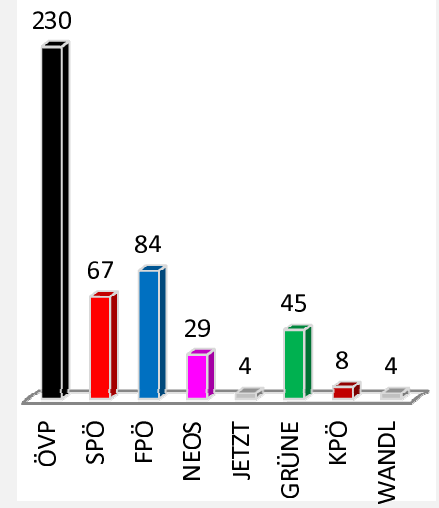

Übersicht NR-Wahl 2019 nach Sprengel

Sprengel	1	2	3	4	5	6	7	8	9	10	11	12	13	14	15	16	17
ÖVP	198	182	190	143	292	129	166	230	220	72	162	72	265	179	165	175	75
SPÖ	63	71	119	79	70	42	43	67	73	15	47	21	40	43	53	41	12
FPÖ	81	89	102	85	131	53	71	84	149	32	82	29	104	60	101	105	46
NEOS	40	26	35	44	22	16	13	29	27	8	20	8	27	19	23	13	6
JETZT	3	9	5	1	8	1	4	4	8	0	6	1	4	2	4	4	0
GRÜNE	38	43	45	30	35	23	16	45	40	14	31	12	39	37	24	14	7
KPÖ	2	9	6	3	1	0	0	8	3	1	3	0	3	2	3	2	1
WANDL	3	5	1	5	1	1	1	4	1	1	0	0	1	2	0	0	1
gültig	428	434	503	390	560	265	314	471	521	143	351	143	483	344	373	354	148
ungültig	3	1	2	6	8	3	3	4	4	3	8	0	3	2	4	1	3
Gesamt	431	435	505	396	568	268	317	475	525	146	359	143	486	346	377	355	151

Übersicht NR-Wahl 2019 nach Sprengel

**Spr. 5 Gemeindeamt
Mühldorf**

Spr. 6 Sporthalle Oedt

Spr. 7 Blumen Posch

Spr. 8 GH Kirchengast

**Spr. 9 Gemeindehaus
Gniebing**

Spr. 10 GH Schwarz

Spr. 11 GH Kleinmeier