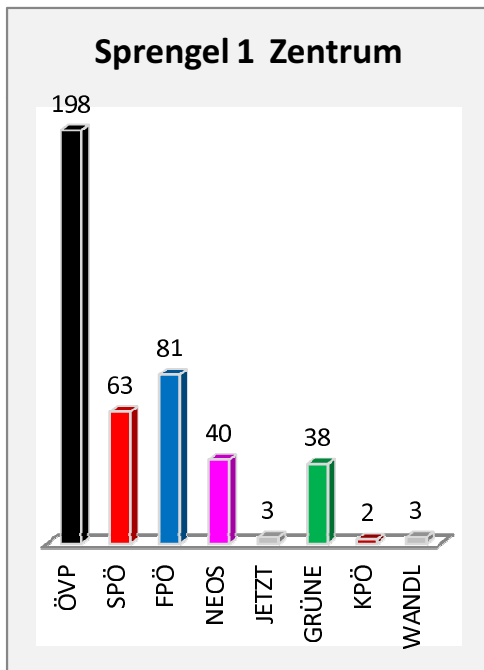

Übersicht NR-Wahl 2019 nach Sprengel

Sprengel	1	2	3	4	5	6	7	8	9	10	11	12	13	14	15	16	17
ÖVP	198	182	190	143	292	129	166	230	220	72	162	72	265	179	165	175	75
SPÖ	63	71	119	79	70	42	43	67	73	15	47	21	40	43	53	41	12
FPÖ	81	89	102	85	131	53	71	84	149	32	82	29	104	60	101	105	46
NEOS	40	26	35	44	22	16	13	29	27	8	20	8	27	19	23	13	6
JETZT	3	9	5	1	8	1	4	4	8	0	6	1	4	2	4	4	0
GRÜNE	38	43	45	30	35	23	16	45	40	14	31	12	39	37	24	14	7
KPÖ	2	9	6	3	1	0	0	8	3	1	3	0	3	2	3	2	1
WANDL	3	5	1	5	1	1	1	4	1	1	0	0	1	2	0	0	1
gültig	428	434	503	390	560	265	314	471	521	143	351	143	483	344	373	354	148
ungültig	3	1	2	6	8	3	3	4	4	3	8	0	3	2	4	1	3
Gesamt	431	435	505	396	568	268	317	475	525	146	359	143	486	346	377	355	151

Übersicht NR-Wahl 2019 nach Sprengel

**Spr. 5 Gemeindeamt
Mühldorf**

Spr. 6 Sporthalle Oedt

Spr. 7 Blumen Posch

Spr. 8 GH Kirchengast

**Spr. 9 Gemeindehaus
Gniebing**

Spr. 10 GH Schwarz

Spr. 11 GH Kleinmeier