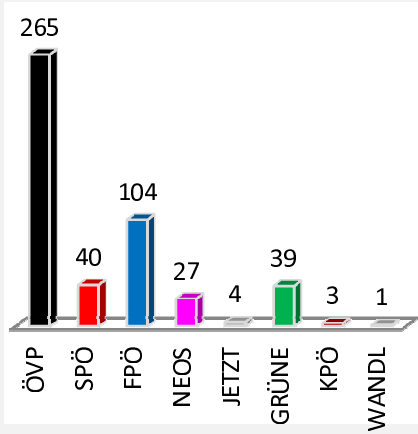

Übersicht NR-Wahl 2019 nach Sprengel

Spr. 13 Gemeindeamt Auersbach