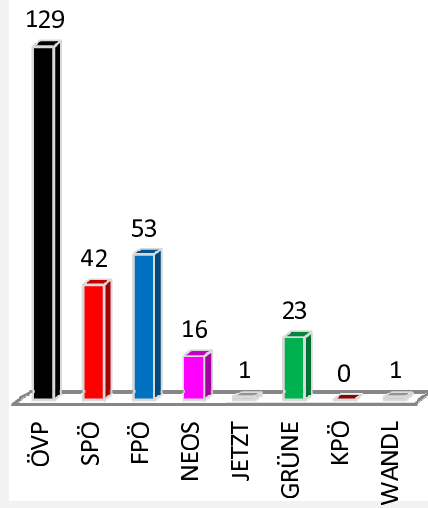

Übersicht NR-Wahl 2019 nach Sprengel

Sprengel	1	2	3	4	5	6	7	8	9	10	11	12	13	14	15	16	17
ÖVP	198	182	190	143	292	129	166	230	220	72	162	72	265	179	165	175	75
SPÖ	63	71	119	79	70	42	43	67	73	15	47	21	40	43	53	41	12
FPÖ	81	89	102	85	131	53	71	84	149	32	82	29	104	60	101	105	46
NEOS	40	26	35	44	22	16	13	29	27	8	20	8	27	19	23	13	6
JETZT	3	9	5	1	8	1	4	4	8	0	6	1	4	2	4	4	0
GRÜNE	38	43	45	30	35	23	16	45	40	14	31	12	39	37	24	14	7
KPÖ	2	9	6	3	1	0	0	8	3	1	3	0	3	2	3	2	1
WANDL	3	5	1	5	1	1	1	4	1	1	0	0	1	2	0	0	1
gültig	428	434	503	390	560	265	314	471	521	143	351	143	483	344	373	354	148
ungültig	3	1	2	6	8	3	3	4	4	3	8	0	3	2	4	1	3
Gesamt	431	435	505	396	568	268	317	475	525	146	359	143	486	346	377	355	151

Übersicht NR-Wahl 2019 nach Sprengel

**Spr. 5 Gemeindeamt
Mühldorf**

Spr. 6 Sporthalle Oedt

Spr. 7 Blumen Posch

Spr. 8 GH Kirchengast

**Spr. 9 Gemeindehaus
Gniebing**

Spr. 10 GH Schwarz

Spr. 11 GH Kleinmeier