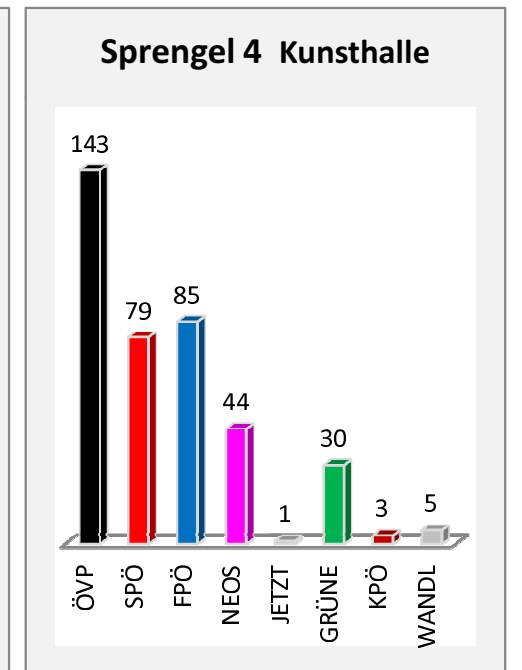

Übersicht NR-Wahl 2019 nach Sprengel

Sprengel	1	2	3	4	5	6	7	8	9	10	11	12	13	14	15	16	17
ÖVP	198	182	190	143	292	129	166	230	220	72	162	72	265	179	165	175	75
SPÖ	63	71	119	79	70	42	43	67	73	15	47	21	40	43	53	41	12
FPÖ	81	89	102	85	131	53	71	84	149	32	82	29	104	60	101	105	46
NEOS	40	26	35	44	22	16	13	29	27	8	20	8	27	19	23	13	6
JETZT	3	9	5	1	8	1	4	4	8	0	6	1	4	2	4	4	0
GRÜNE	38	43	45	30	35	23	16	45	40	14	31	12	39	37	24	14	7
KPÖ	2	9	6	3	1	0	0	8	3	1	3	0	3	2	3	2	1
WANDL	3	5	1	5	1	1	1	4	1	1	0	0	1	2	0	0	1
gültig	428	434	503	390	560	265	314	471	521	143	351	143	483	344	373	354	148
ungültig	3	1	2	6	8	3	3	4	4	3	8	0	3	2	4	1	3
Gesamt	431	435	505	396	568	268	317	475	525	146	359	143	486	346	377	355	151

Übersicht NR-Wahl 2019 nach Sprengel

**Spr. 5 Gemeindeamt
Mühldorf**

Spr. 6 Sporthalle Oedt

Spr. 7 Blumen Posch

Spr. 8 GH Kirchengast

**Spr. 9 Gemeindehaus
Gniebing**

Spr. 10 GH Schwarz

Spr. 11 GH Kleinmeier