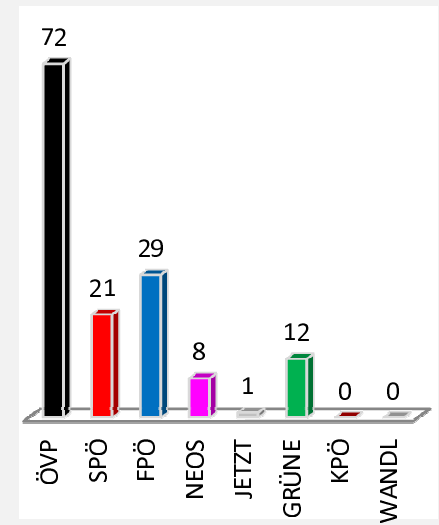

Spr. 12 GH Dorfwirt