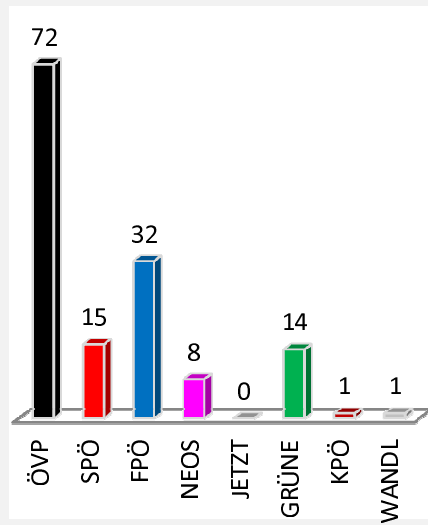

Übersicht NR-Wahl 2019 nach Sprengel

Sprengel	1	2	3	4	5	6	7	8	9	10	11	12	13	14	15	16	17
ÖVP	198	182	190	143	292	129	166	230	220	72	162	72	265	179	165	175	75
SPÖ	63	71	119	79	70	42	43	67	73	15	47	21	40	43	53	41	12
FPÖ	81	89	102	85	131	53	71	84	149	32	82	29	104	60	101	105	46
NEOS	40	26	35	44	22	16	13	29	27	8	20	8	27	19	23	13	6
JETZT	3	9	5	1	8	1	4	4	8	0	6	1	4	2	4	4	0
GRÜNE	38	43	45	30	35	23	16	45	40	14	31	12	39	37	24	14	7
KPÖ	2	9	6	3	1	0	0	8	3	1	3	0	3	2	3	2	1
WANDL	3	5	1	5	1	1	1	4	1	1	0	0	1	2	0	0	1
gültig	428	434	503	390	560	265	314	471	521	143	351	143	483	344	373	354	148
ungültig	3	1	2	6	8	3	3	4	4	3	8	0	3	2	4	1	3
Gesamt	431	435	505	396	568	268	317	475	525	146	359	143	486	346	377	355	151

Übersicht NR-Wahl 2019 nach Sprengel

**Spr. 5 Gemeindeamt
Mühldorf**

Spr. 6 Sporthalle Oedt

Spr. 7 Blumen Posch

Spr. 8 GH Kirchengast

**Spr. 9 Gemeindehaus
Gniebing**

Spr. 10 GH Schwarz

Spr. 11 GH Kleinmeier