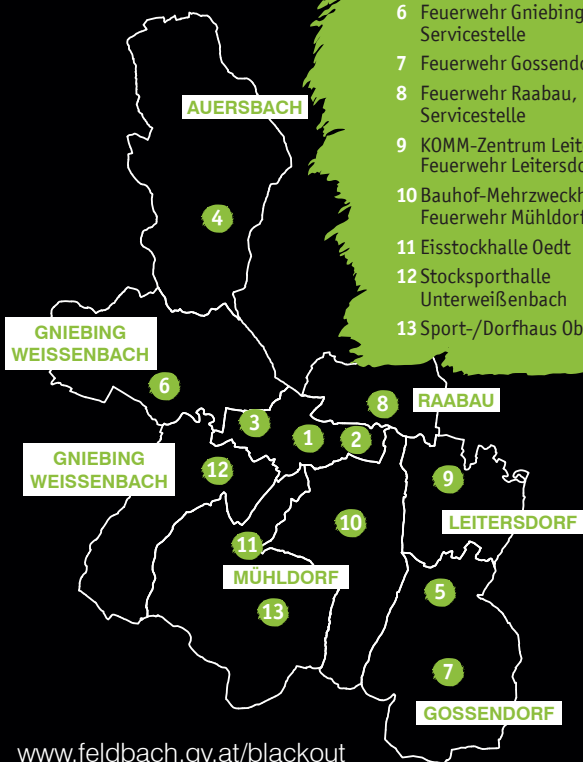

Blackout

Selbsthilfe-Basen

1. 1 Feuerwehr Feldbach (Einsatzzentrale)
2. 2 Bauhof NEU Feldbach
3. 3 Freizeitzentrum Feldbach
4. 4 Feuerwehr Auersbach, Servicestelle
5. 5 Feuerwehr Edersgraben-Höflach
6. 6 Feuerwehr Gniebing, Servicestelle
7. 7 Feuerwehr Gossendorf
8. 8 Feuerwehr Raabau, Servicestelle
9. 9 KOMM-Zentrum Leitersdorf, Feuerwehr Leitersdorf
10. 10 Bauhof-Mehrzweckhalle Mühldorf
    Feuerwehr Mühldorf
11. 11 Eisstockhalle Oedt
12. 12 Stocksporthalle Unterweißenbach
13. 13 Sport-/Dorfhaus Obergiem

www.feldbach.gv.at/blackout