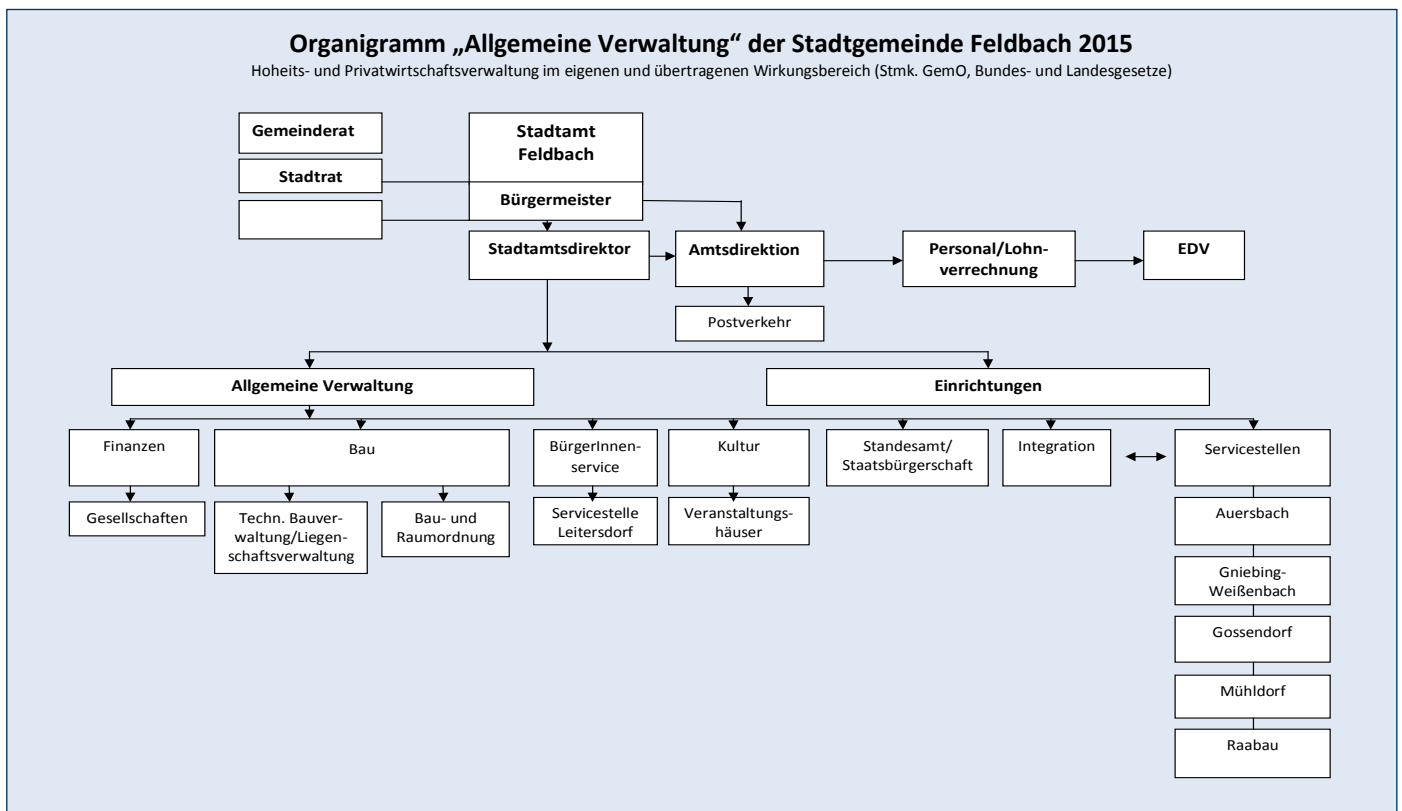

Die neue Organisationsstruktur der Stadtgemeinde Feldbach

Die Neuorganisation mit 01.01.2015 bezieht sich nur auf einen Teil des Dienstleistungs- und Verwaltungsangebotes der Stadtgemeinde Feldbach:

Einrichtungen wie Musikschulen, Kindergärten, Freizeiteinrichtungen sind nicht betroffen und werden in unveränderter Form weitergeführt.

Die **Bauhöfe** der ehemaligen Gemeinden werden im Städtischen Bauhof mit der Zentrale in Feldbach, Gleichenberger Str. 79, organisatorisch konzentriert, bleiben aber als Stützpunkte erhalten. Die dortigen Mitarbeiter bleiben vorerst in ihren angestammten Bereichen in Verwendung. Bei den Altstoffsammelzentren gibt es derzeit keine Verände-

rungen, sie stehen ab sofort auch für die ehemalige Gemeinde Raabau zur Verfügung.

Die **Allgemeine Verwaltung** wird in Feldbach an den Standorten Stadtamt/Rathaus, Kirchenplatz 1, 2 und 4 angeboten. Die Servicestellen in den ehemaligen Gemeindeämtern Auersbach, Gossendorf, Mühldorf und Raabau bleiben unverändert geöffnet, Gniebing-Weißbach übernimmt die Feldbacher Öffnungszeiten. Sie sind – zusätzlich zu den Abteilungen in Feldbach – Ansprechstellen für Anliegen aller Art, Leistungen im Bereich „Bürgerservice“ werden vor Ort erledigt. In Leitersdorf wird ein wöchentlicher Sprechtag angeboten.